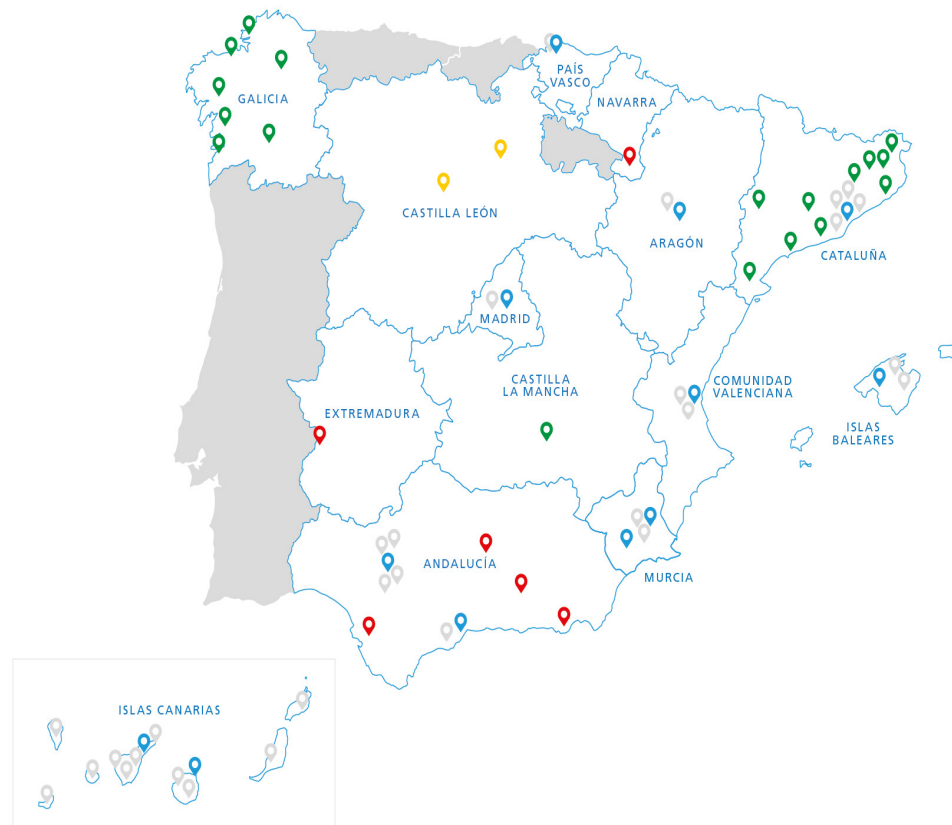

CaixaProinfancia en 2007

11

Ciudades y Áreas Metropolitanas

32

entidades coordinadoras

351

entidades colaboradoras

CaixaProinfancia en 2017 (curso 11)

11 ciudades 114

32 entidades coordinadoras 103

- entidades referentes 207

351 entidades colaboradoras 379

[Link online](#)