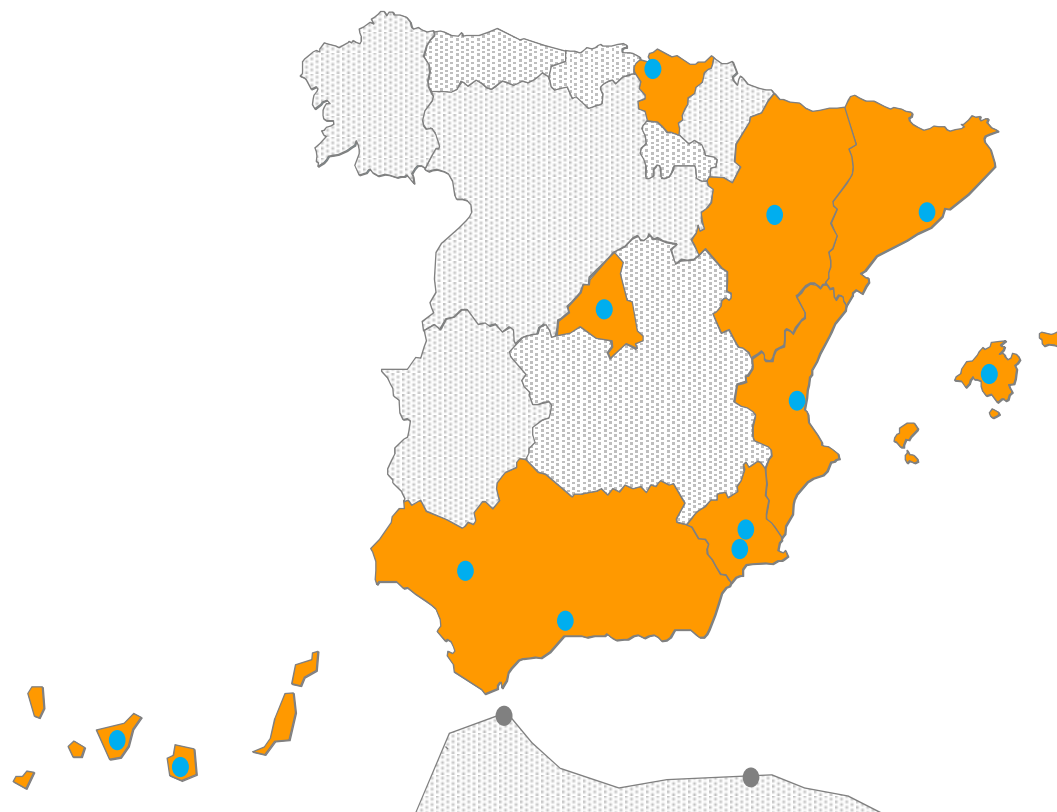

CaixaProinfancia en 2007

11

Ciudades y Áreas Metropolitanas

32

entidades coordinadoras

351

entidades colaboradoras

CaixaProinfancia en 2017 (curso 11)

11 ciudades 114

32 entidades coordinadoras 103

- entidades referentes 207

351 entidades colaboradoras 379

[Link online](#)